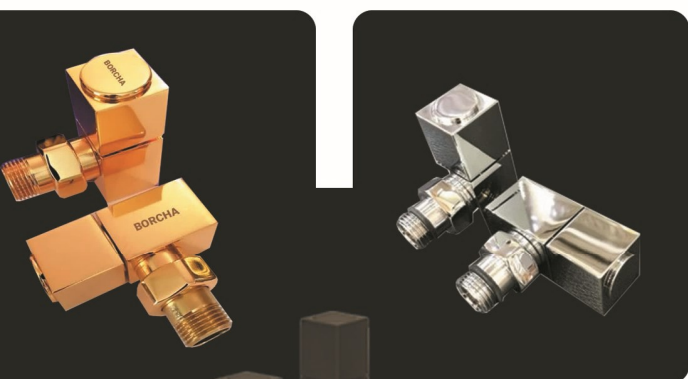

موجود در کاتالوگ می باشد.

BORCHA

شیرآلات دکوراتیو بورچا

(شیر رفت و برگشت)

مناسب انواع رادیتورهای دکوراتیو و هوله فشنگ کن های آبی که نیاز به لوله کشی آب دارد

شیر آلات دکوراتیو گرد و فلت

COLOR	رنگ
Gold Shiny	طلا براق
Gold Matte	طلا مات
Chrome Shiny	کروم براق
Chrome Matte	کروم مات
Rose Gold	رزگلد
Black	مشکی
White	سفید