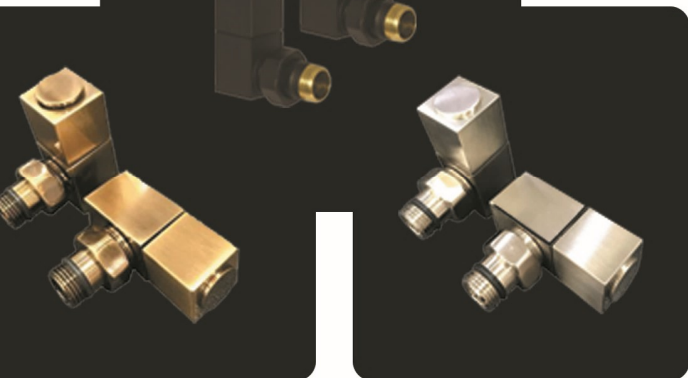

موجود در کاتالوگ می باشد.

BORCHA

شیرآلات دکوراتیو بورچا

(شیر رفت و برگشت)

مناسب انواع رادیتورهای دکوراتیو و هوله فشنگ کن های آبی که نیاز به لوله کشی آب دارد

شیر آلات دکوراتیو گرد و فلت

COLOR	رنگ
Gold Shiny	طلا براق
Gold Matte	طلا مات
Chrome Shiny	کروم براق
Chrome Matte	کروم مات
Rose Gold	رزگلد
Black	مشکی
White	سفید