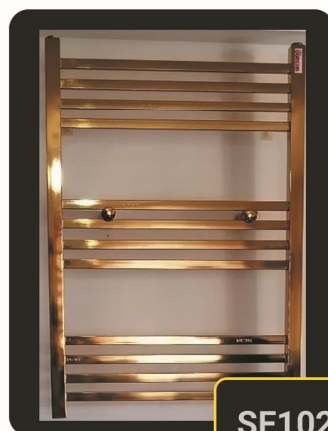

SF1020G-series

MODEL	SIZE
SF1020G60	50*60
SF1020G80	50*80
SF1020G100	50*100
SF1020G120	50*120