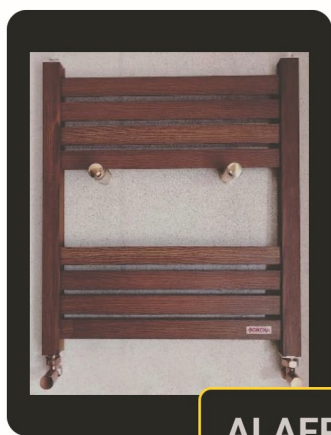

BORCHA

رادیاتور های هوله ای (سری آلومینیوم آنادایز)

هوله فشک کن های سری آلومینیوم آنادایز بورچا نیاز به هوله کشی دارد

قابل تبدیل به هوله فشک کن برقی (تولید در صورت دریافت سفارش)

ALAFP-series

MODEL	SIZE
ALAFP60	50*60
ALAFP80	50*80
ALAFP100	50*100
ALAFP120	50*120