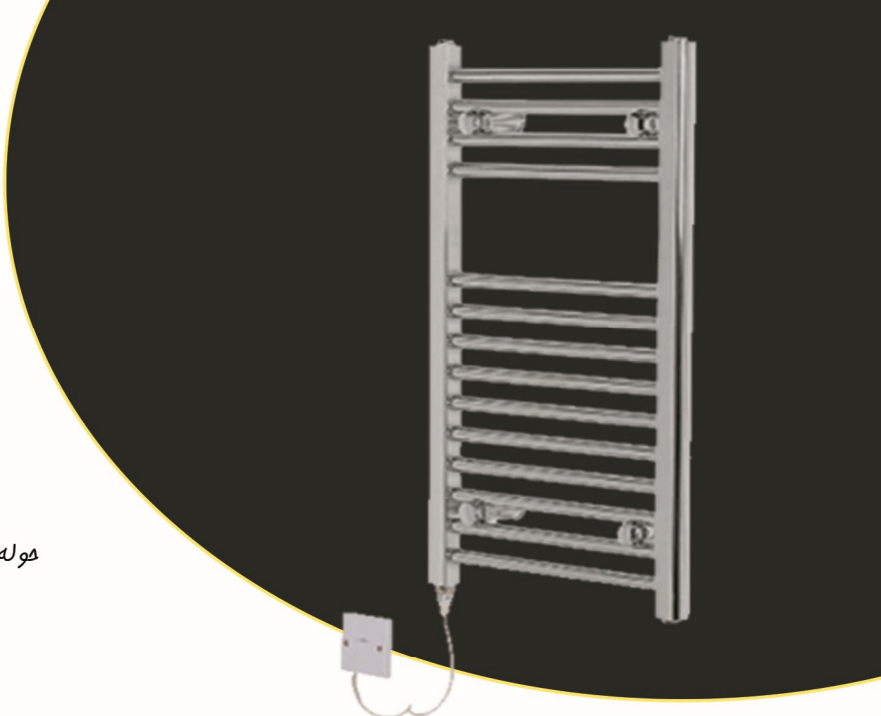

BORCHA

رادیاتور های موله ای (برقی)

هوله خشک کن های برقی بورچا نیاز به لوله کشی آب ندارد

کم مصرف - ۳۵۰ وات

MODEL	SIZE
A-ir60	50*60
A-ir80	50*80
A-ir100	50*100
A-ir120	50*120
A-ir140	50*140